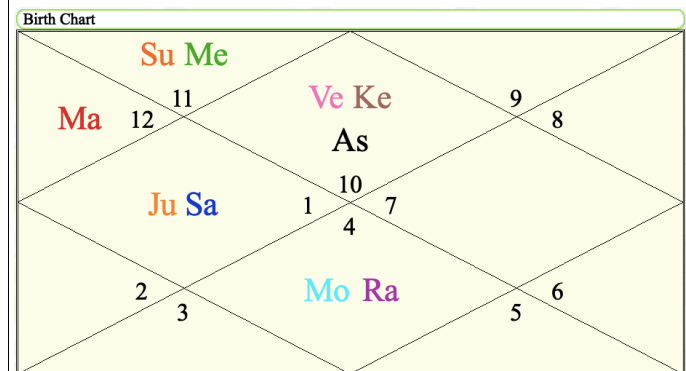

Lesson 05

4 темы

1. Влияние планет на дома
2. Виды домов
3. Состояния планет
4. Природа планет

Влияние планет на дома

- когда сидит в доме
- когда владеет домом
- когда аспектирует его

Влияние планет на дома

1. By sitting in a house

<p>Влияние планет на дома</p>	<p>2. By owning a house</p> <p>Владельцем дома является планета, которая владеет знаком, расположенном в этом доме</p>
--------------------------------------	--

<p>Влияние планет на дома</p>	<p>2. By owning a house</p> <p>Владельцем дома является планета, которая владеет знаком, расположенном в этом доме</p> <p>Birth Chart</p>
--------------------------------------	---