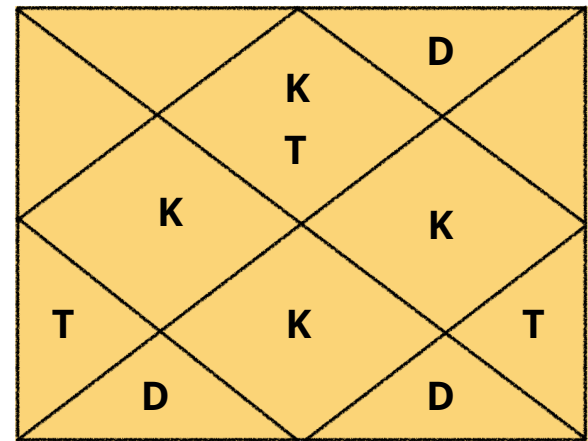

Влияние планет на дома

3.3 Раху и Кету дришти

Раху и Кету аспектируют 5 и 9 дома от своего местонахождения, считая против движения планет

Birth Chart

Влияние планет на дома

Виды домов

- Кендра
- Трикон
- Дустхана

Виды домов

Виды домов

Виды домов

Виды домов

Состояния планет	Planet Own Sign	
	Sun	5
Собственный знак	Moon	4
	Mars	1, 8
	Mercury	3, 6
	Jupiter	9, 12
	Venus	2, 7
	Saturn	10, 11

Состояния планет	Planet Own Sign Exaltation Debilitation			
	Sun	5	1	7
Экзальтация / Падение (дебилитация)	Moon	4	2	8
	Mars	1, 8	10	4
	Mercury	3, 6	6	12
	Jupiter	9, 12	4	10
	Venus	2, 7	12	6
	Saturn	10, 11	7	1