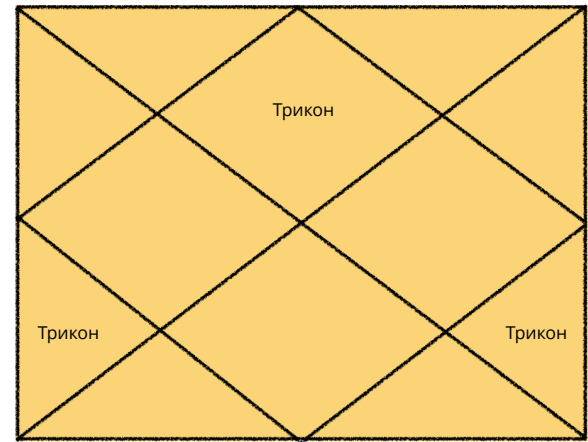

Виды домов

Виды домов

Виды домов

Виды домов