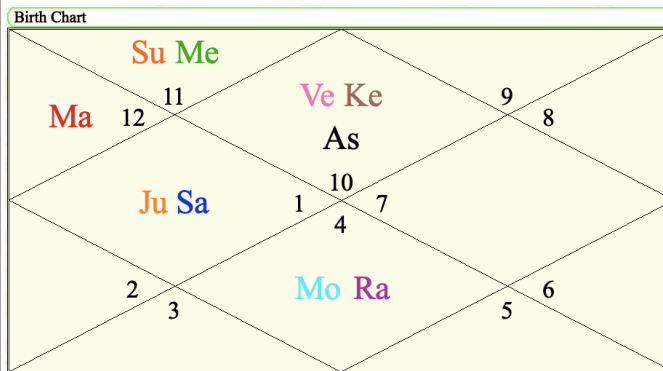

How planets influence a house?

3. дришты / аспекты

Влияние планет на дома

3.1 Общие дришты / аспекты

Все планеты (кроме Раху и Кету) аспектируют 7й дом от своего местонахождения

How planets influence a house?

3.1 Общие дришты / аспекты

Все планеты (кроме Раху и Кету) аспектируют 7й дом от своего местонахождения

Влияние планет на дома

3.2 Специальные дришты

- Марс аспектирует 4 и 8 дома от своего местонахождения
- Юпитер аспектирует 5 и 9 дома от своего местонахождения
- Сатурн аспектирует 3 и 10 дома от своего местонахождения