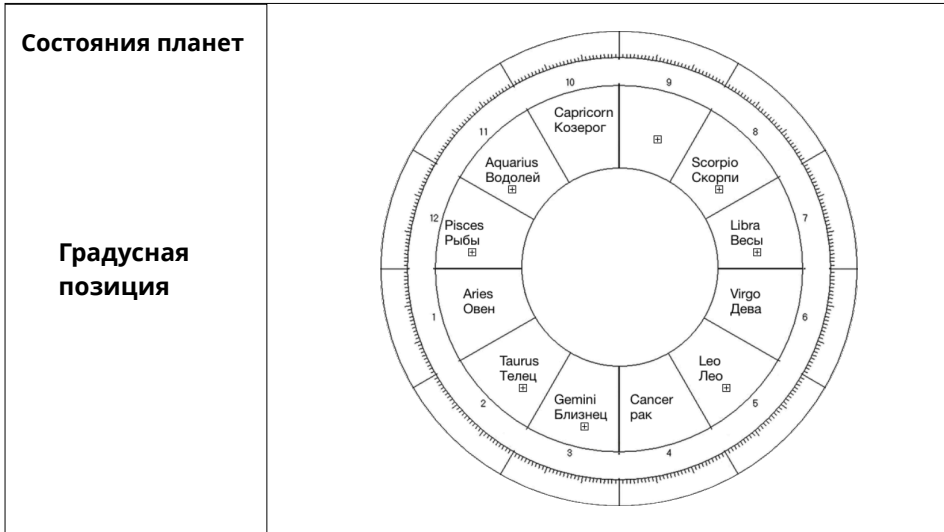

Влияние планет на дома

3.3 Раху и Кету дришти

Раху и Кету аспектируют 5 и 9 дома от своего местонахождения, считая против движения планет

Birth Chart

Влияние планет на дома

Виды домов

- Кендра
- Трикон
- Дустхана

Виды домов

Виды домов

Виды домов

Виды домов

Состояния планет	Planet Own Sign	
	Sun	5
Собственный знак	Moon	4
	Mars	1, 8
	Mercury	3, 6
	Jupiter	9, 12
	Venus	2, 7
	Saturn	10, 11

Состояния планет	Planet Own Sign Exaltation Debilitation			
	Sun	5	1	7
Экзальтация / Падение (дебилитация)	Moon	4	2	8
	Mars	1, 8	10	4
	Mercury	3, 6	6	12
	Jupiter	9, 12	4	10
	Venus	2, 7	12	6
	Saturn	10, 11	7	1